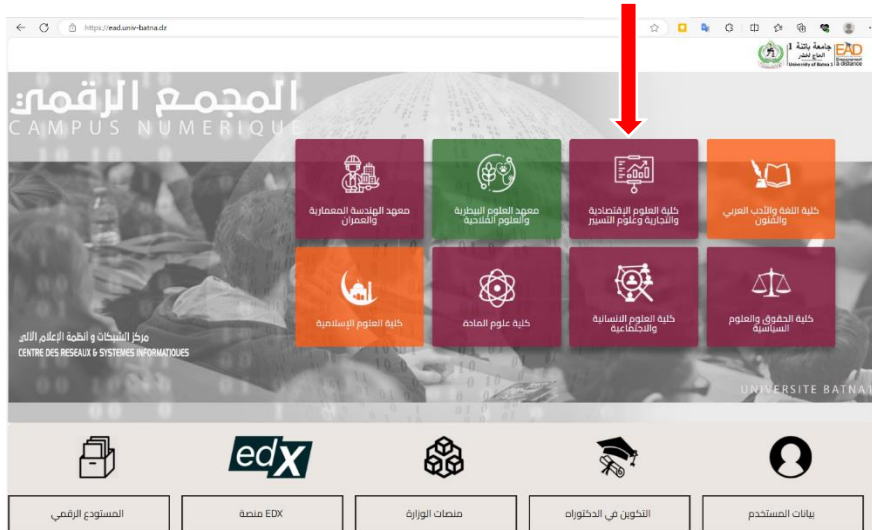

جامعة الحاج لخضر -باتنة 1-
كلية العلوم الاقتصادية والتجارية وعلوم التسيير

دليل تسجيل الدخول الى منصة التعليم عن بعد

يرجى من الطلبة اتباع الخطوات التالية للتمكن من الدخول الى المنصة:

1. دخول المجمع الرقمي للجامعة عن طريق الرابط التالي [/https://ead.univ-batna.dz](https://ead.univ-batna.dz)

2. انقر على "بيانات المستخدم" من اجل فتح حساب جديد في المنصة إذ لا يمكن استخدام بيانات حساب العام الماضي:

3. ادخال البيانات المطلوبة والنقر على "تسليم":

The screenshot shows a web browser window with the URL <https://ead.univ-batna.dz/compnet/>. The page header includes the University of Batna 1 logo and name. The main content area is a registration form with the following fields and text:

- Text: للحصول على بيانات حساب الدخول إلى منصة التعليم عن بعد ، يُرجى إدخال البيانات التالية:
- Text: رقم التسجيل بوظيفة الطالب (نسخة الكالون) - نسخة أول تسجيل - رقم الكالون (أ) مثال: 222335042513
- Text input: UN05012023232335027525
- Text input: أدخل رقم التسجيل بوظيفة الطالب
- Text input: تاريخ الميلاد: /mm/yyyy
- Text input: 23/11/16
- Text: اكتبه على الصورة وتحتها
- Text input: رمز التحقق
- Text: تسليم

4. دخول المنصة الخاصة بكلية العلوم الاقتصادية:

5. ادخال اسم المستخدم (nom d'utilisateur) وكلمة المرور (mot de passe) ثم النقر على Connexion:

The screenshot shows the login page of the University of Batna 1 EAD portal. The page features a background image of a world map and financial data. The main content area is a login form with the following fields and text: